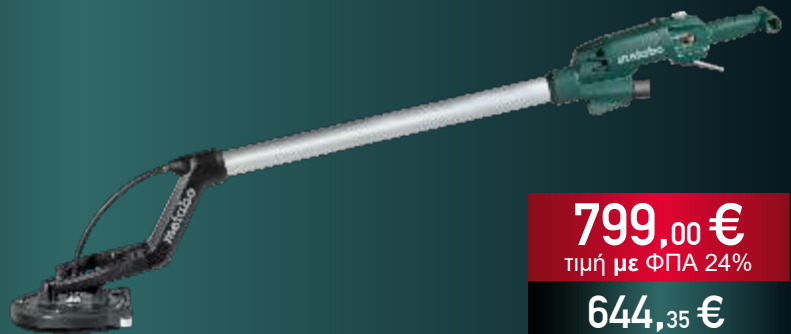

799,00 €

τιμή με ΦΠΑ 24%

644,35 €

τιμή χωρίς ΦΠΑ 24%